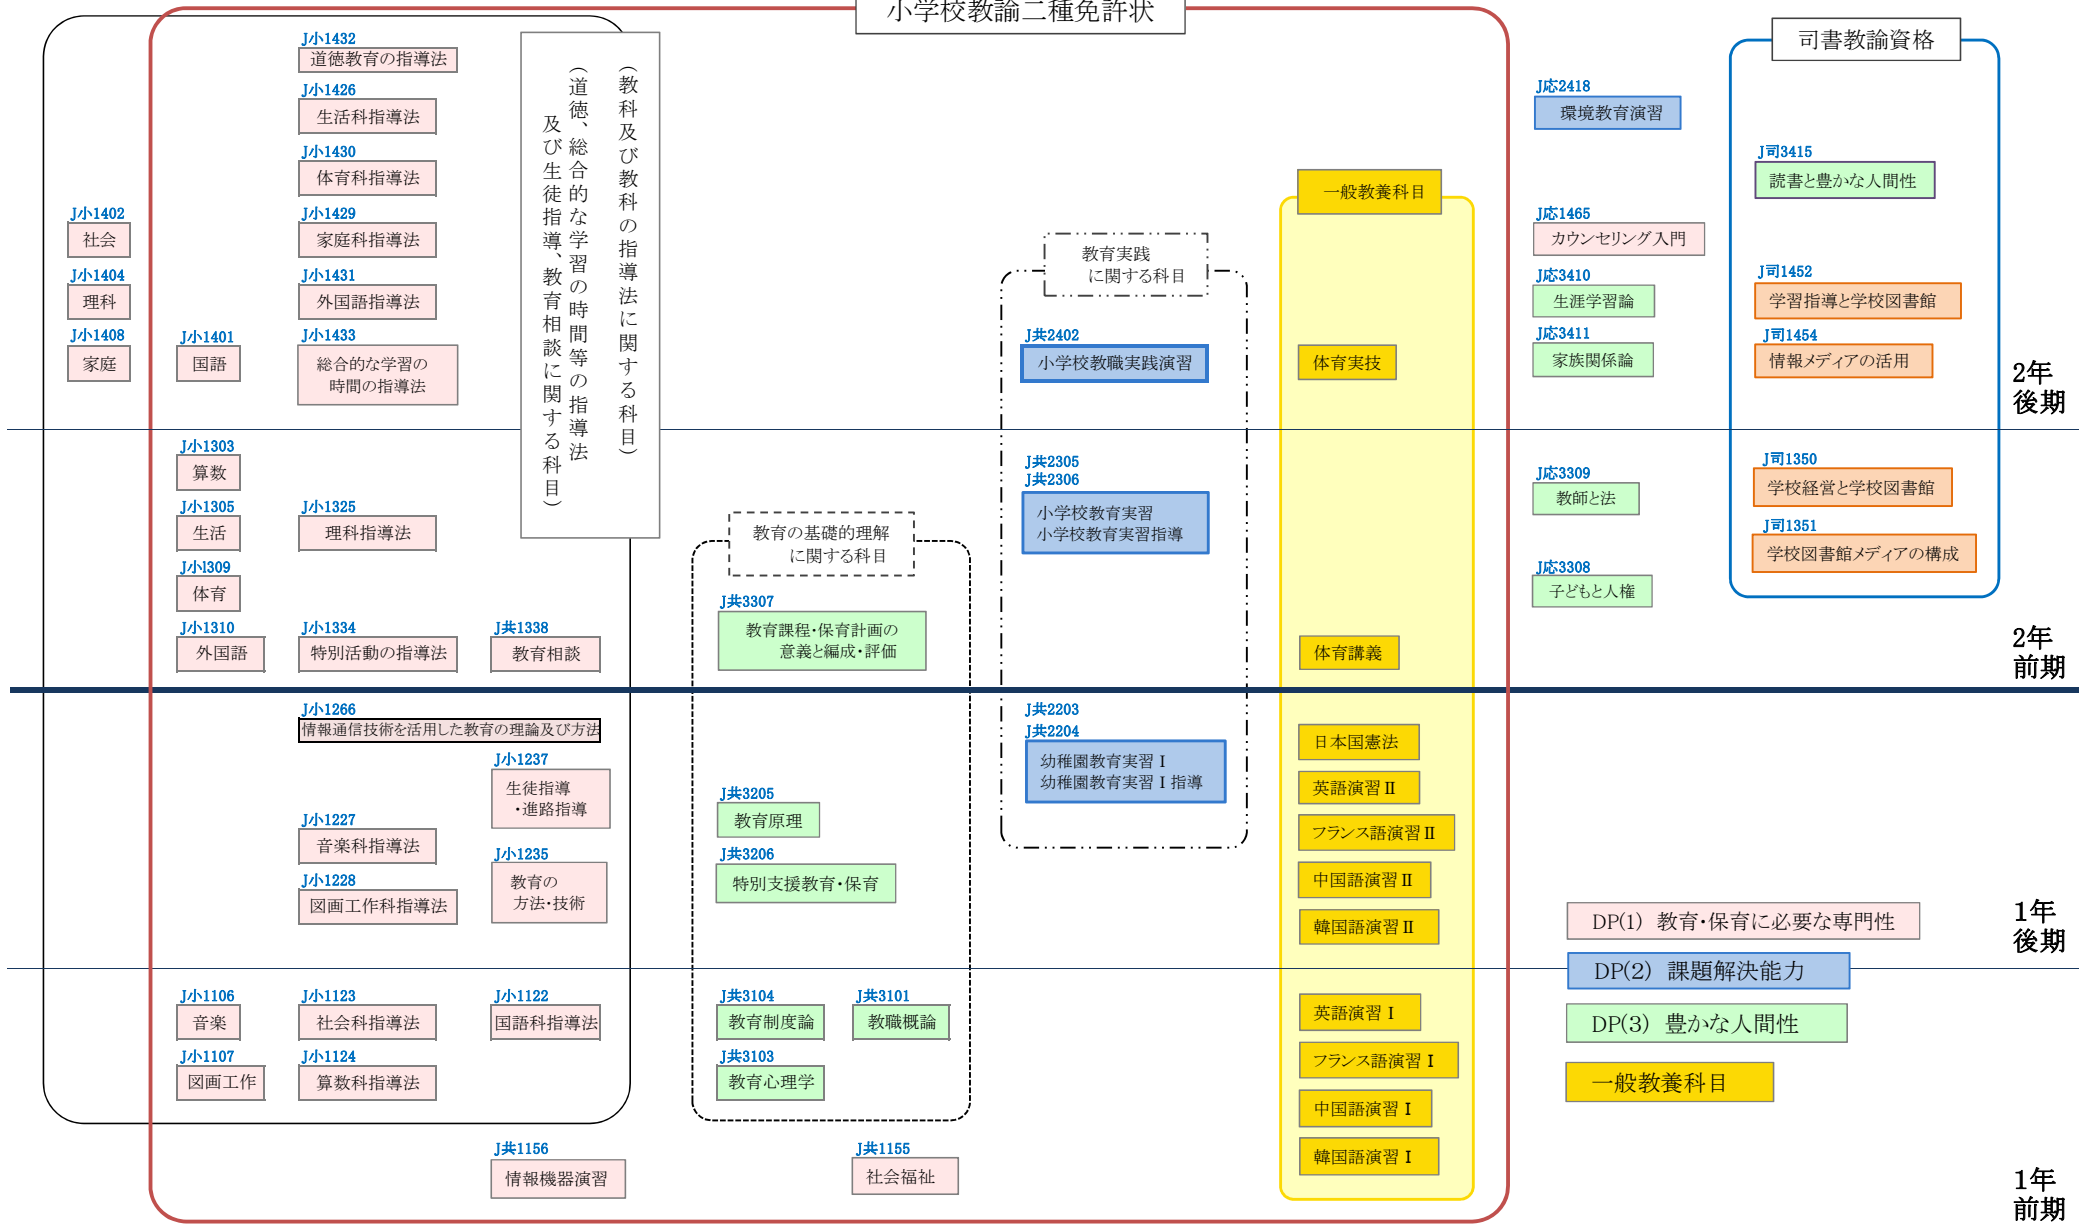

小学校教諭二種免許状

(教科及び教科の指導法に関する科目)
(道徳、総合的な学習の時間等の指導法及び生徒指導、教育相談に関する科目)

教育実践に関する科目

教育の基礎的理解に関する科目

司書教諭資格

2年
後期

2年
前期

1年
後期

1年
前期

- DP(1) 教育・保育に必要な専門性
- DP(2) 課題解決能力
- DP(3) 豊かな人間性
- 一般教養科目