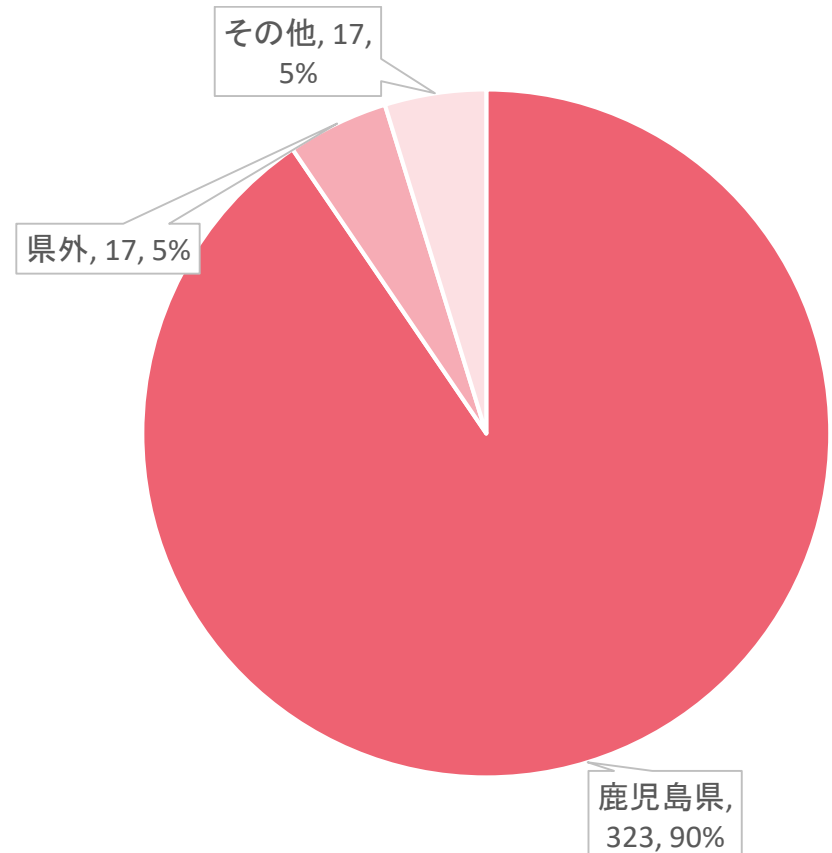

出身地域別 学生の受入状況（令和4年度入学生）

都道府県	人数（名）
鹿児島県	323
宮崎県	10
熊本県	3
沖縄県	1
埼玉県	1
京都府	1
兵庫県	1
その他 社会人・外国人留学生 高等学校卒業程度認定試験	17

※出身地域は出身高校（キャンパス）の所在地による