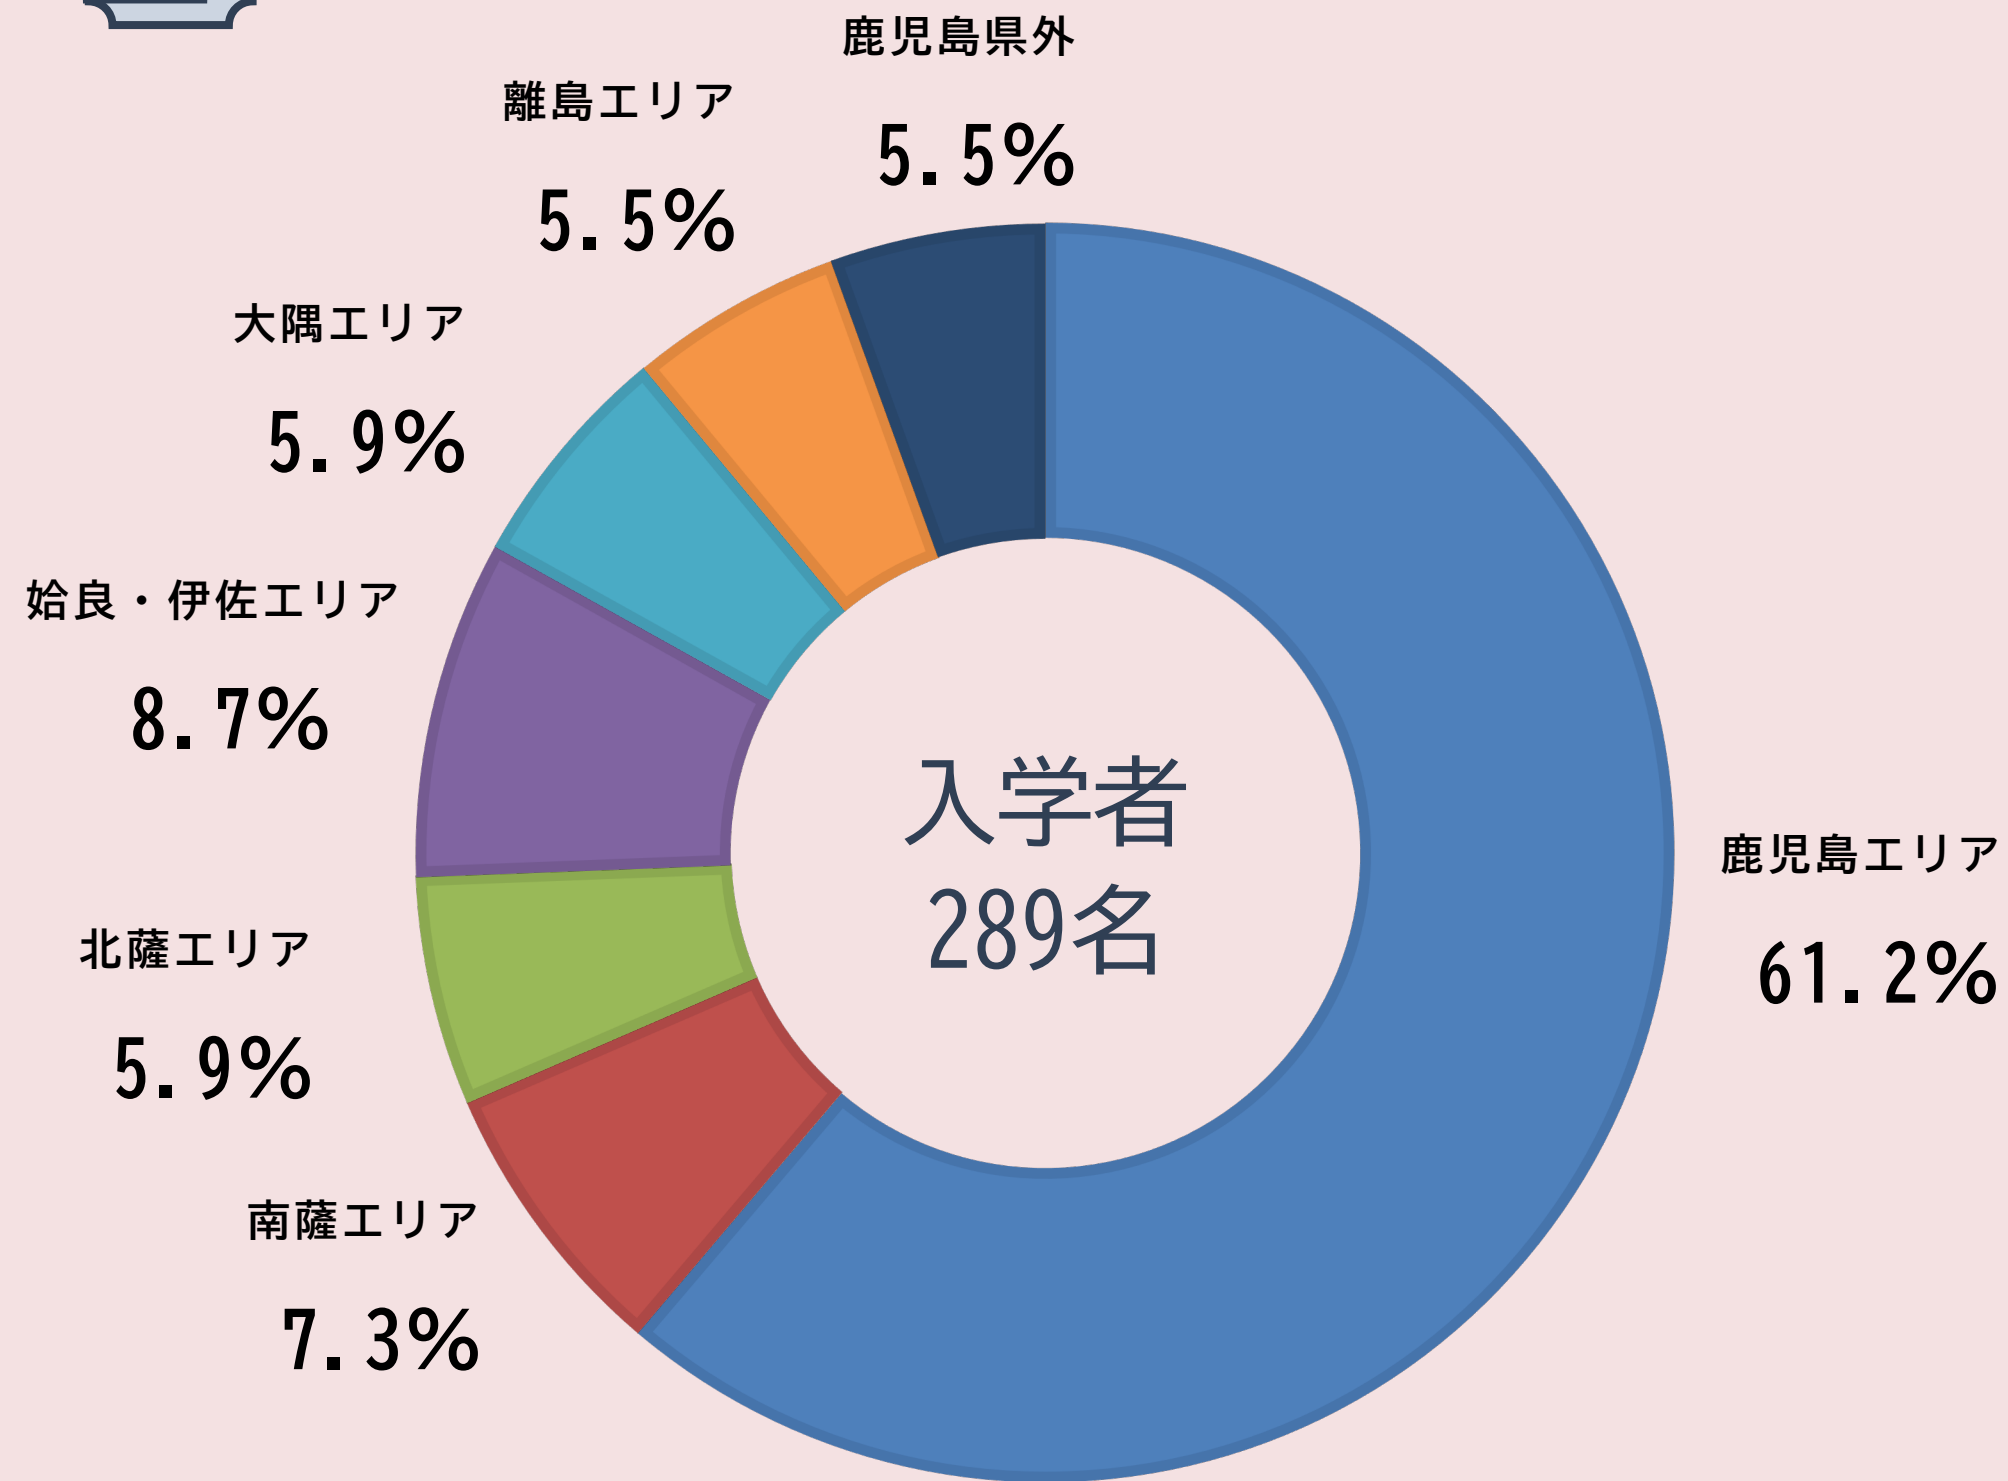

## 令和8年度 地域別入学者数

令和8年度入学者は289名。

そのうち94.5%が  
鹿児島県内の高校出身者。  
離島エリアからの入学者は  
5.5%（16名）。