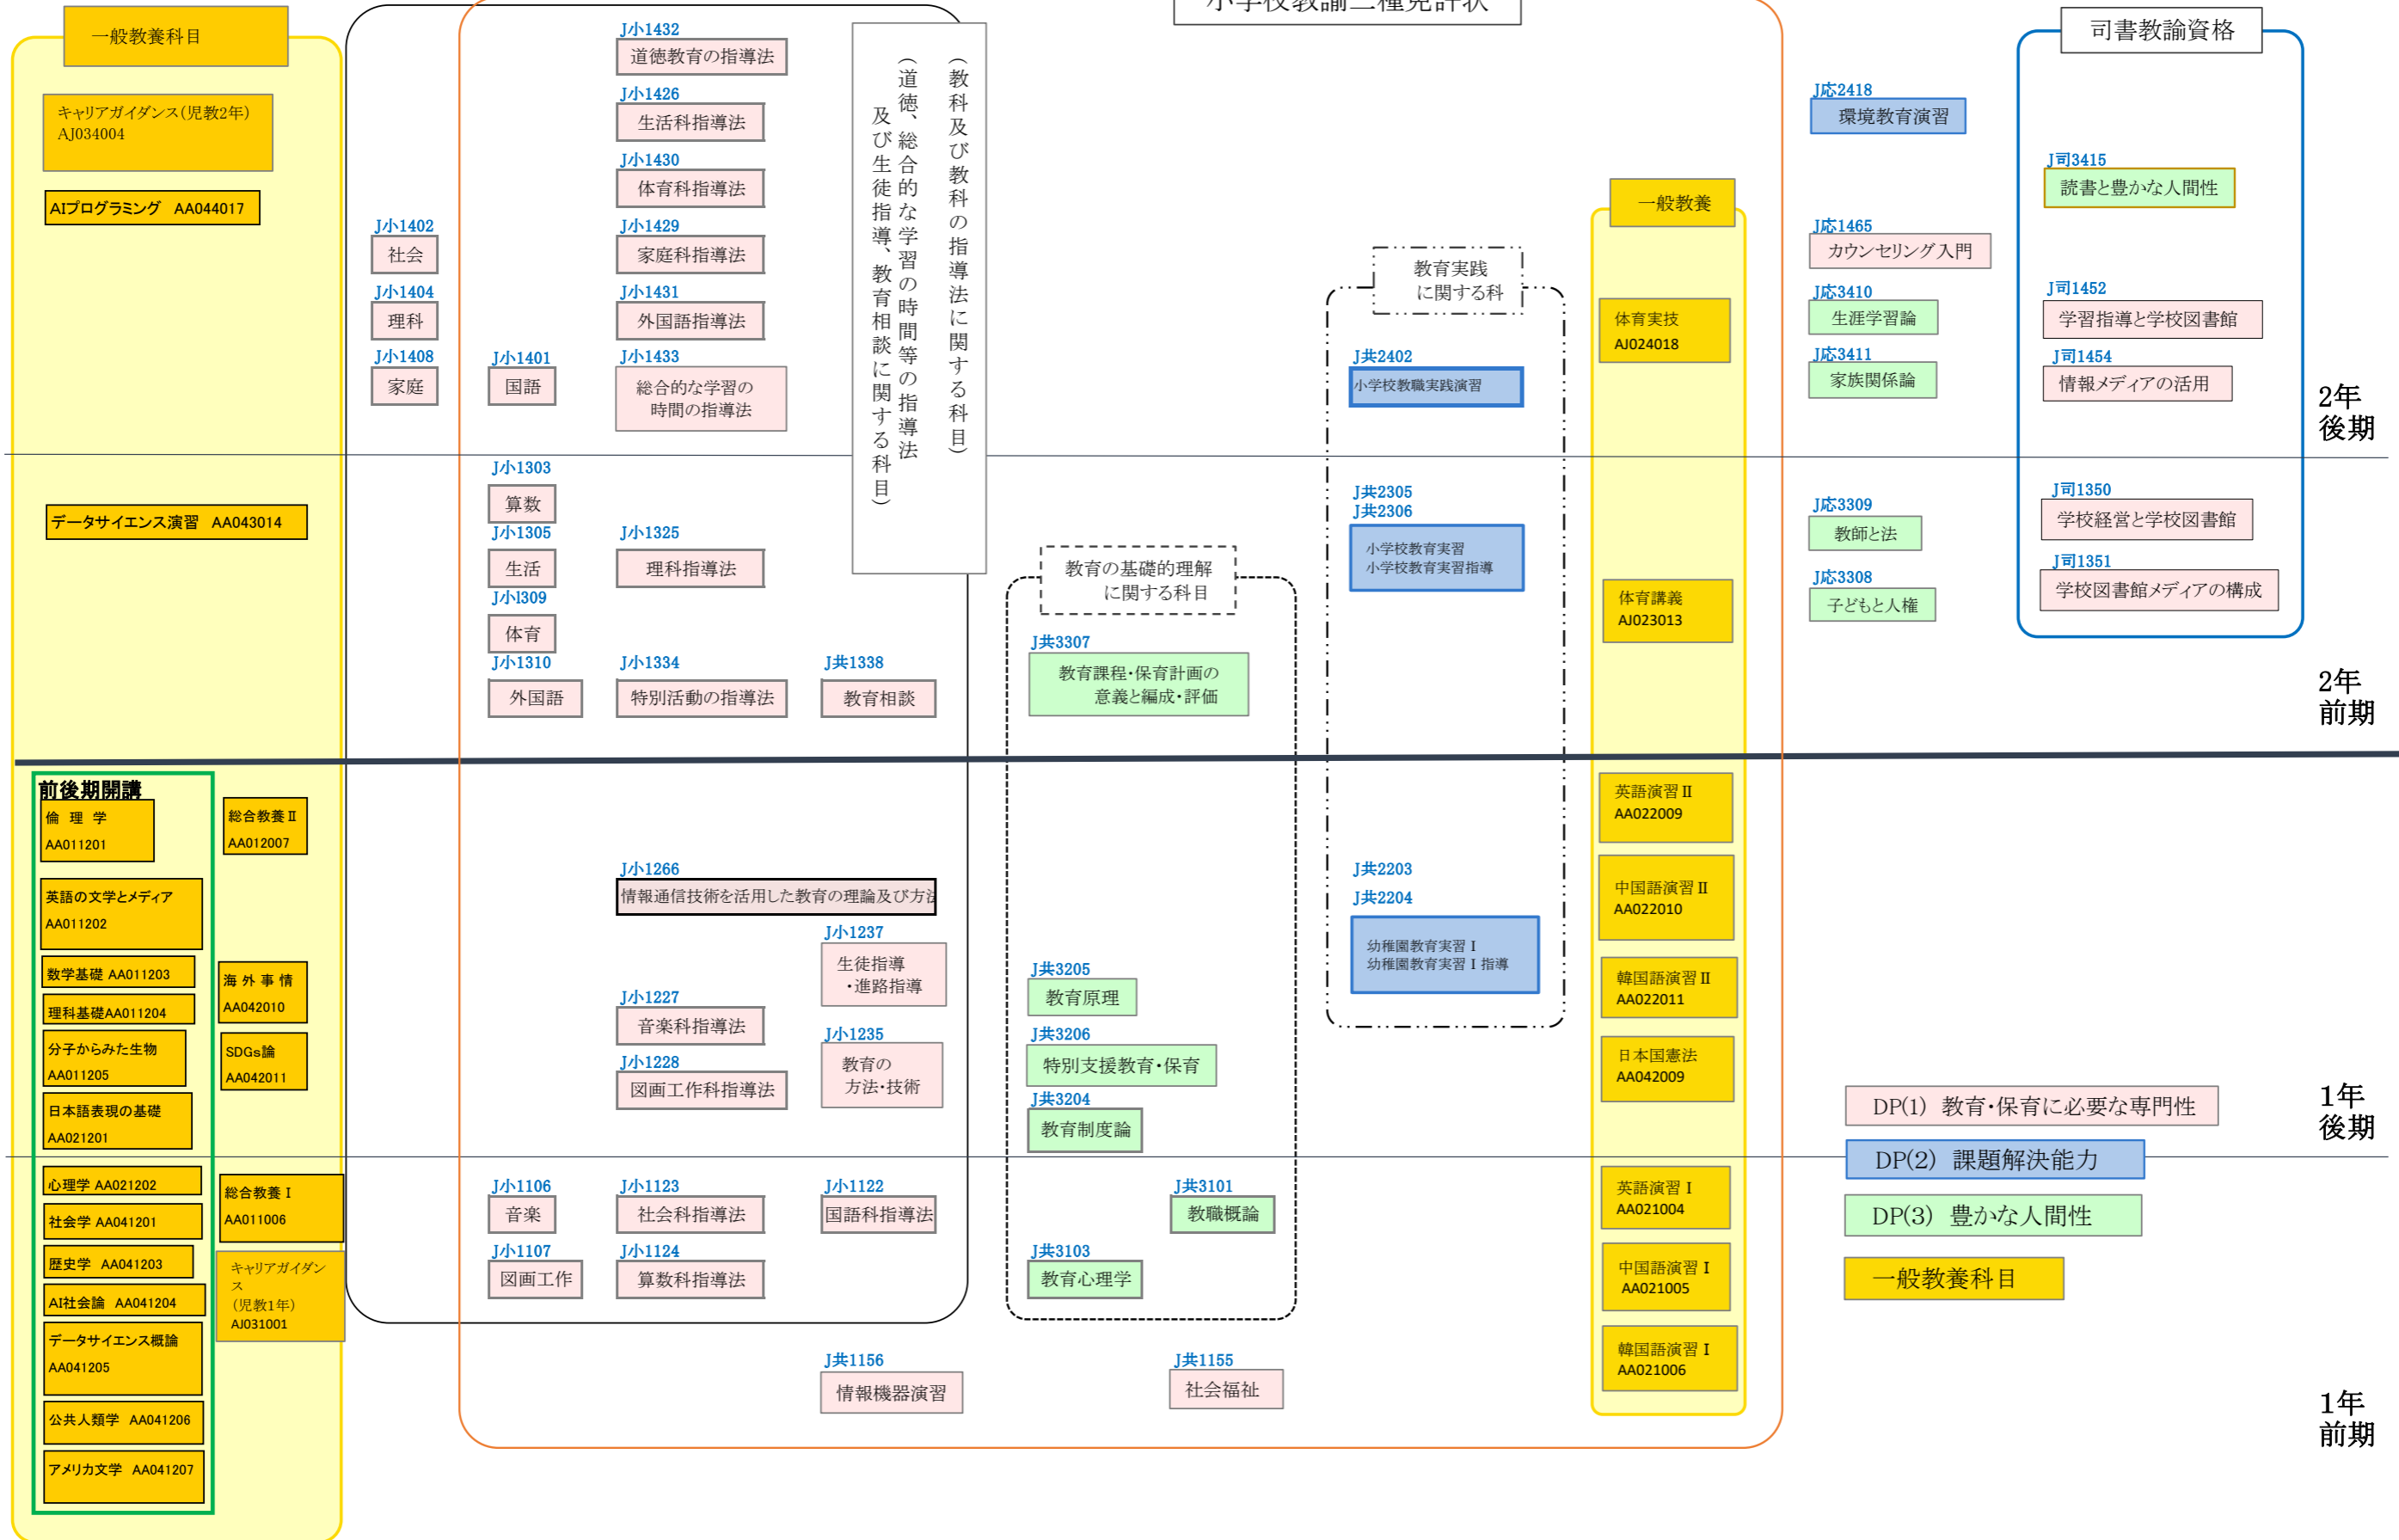

令和8年度入学生 児童教育学科カリキュラムツリー(小学校教育) 資格.ver1

小学校教諭二種免許状

司書教諭資格

2年後期

2年前期

1年後期

1年前期

DP(1) 教育・保育に必要な専門性

DP(2) 課題解決能力

DP(3) 豊かな人間性

一般教養科目