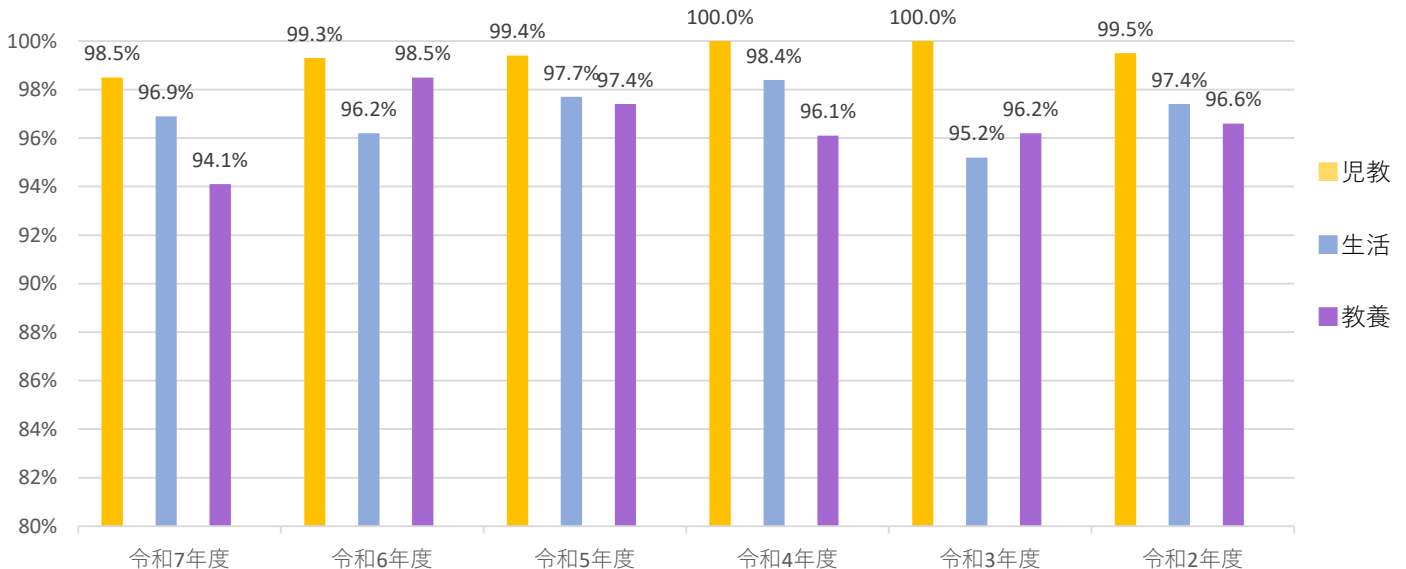

鹿児島女子短期大学 主な進路状況

就職率推移（各年度5月1日現在）

年度	就職率			
	全学科	児童教育学科	生活科学科	教養学科
令和7年度	97.3%	98.5%	96.9%	94.1%
令和6年度	98.4%	99.3%	96.2%	98.5%
令和5年度	98.7%	99.4%	97.7%	97.4%
令和4年度	98.7%	100.0%	98.4%	96.1%
令和3年度	98.5%	100.0%	95.2%	96.2%
令和2年度	98.6%	99.5%	97.4%	96.6%

就職率推移：全学科（各年度5月1日現在）

就職率推移：学科別（各年度5月1日現在）

令和7年度卒業生の学位（短期大学士）取得率/就職者数/進学者数（令和8年5月1日）

学科	専攻	卒業生数 (学位授与者)	学位 取得率	就職 希望者数	就職者数	就職率 (前年度)	進学者数	公務員 教員再受 験者数	その他
児童教育学科	小幼保 コース	43	100%	40	40	100% (100%)	2	0	1
	幼保 コース	103	100%	97	95	97.9% (99.1%)	0	0	6
生活科学科	生活福祉 専攻	4	100%	2	2	100.0% (100%)	0	0	2
	食物栄養学 専攻	33	100%	30	29	96.7% (95.3%)	2	0	1
教養学科		57	100%	51	48	94.1% (98.5%)	2	0	4
合計		240	100%	220	214	97.3% (98.4%)	6	0	14