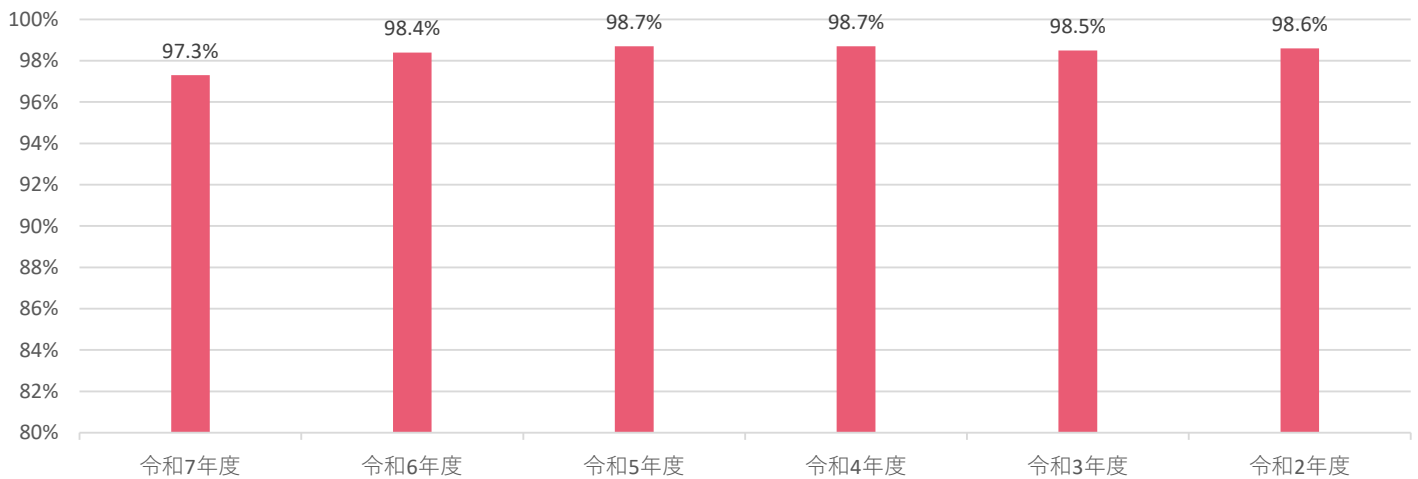

鹿児島女子短期大学 主な進路状況

就職率推移（各年度5月1日現在）

年度	就職率			
	全学科	児童教育学科	生活科学科	教養学科
令和7年度	97.3%	98.5%	96.9%	94.1%
令和6年度	98.4%	99.3%	96.2%	98.5%
令和5年度	98.7%	99.4%	97.7%	97.4%
令和4年度	98.7%	100.0%	98.4%	96.1%
令和3年度	98.5%	100.0%	95.2%	96.2%
令和2年度	98.6%	99.5%	97.4%	96.6%

就職率推移：全学科（各年度5月1日現在）

就職率推移：学科別（各年度5月1日現在）

令和7年度卒業生の学位（短期大学士）取得率/就職者数/進学者数（令和8年5月1日）

学科	専攻	卒業生数 (学位授与者)	学位 取得率	就職 希望者数	就職者数	就職率 (前年度)	進学者数	公務員 教員再受 験者数	その他
児童教育学科	小幼保 コース	43	100%	40	40	100% (100%)	2	0	1
	幼保 コース	103	100%	97	95	97.9% (99.1%)	0	0	6
生活科学科	生活福祉 専攻	4	100%	2	2	100.0% (100%)	0	0	2
	食物栄養学 専攻	33	100%	30	29	96.7% (95.3%)	2	0	1
教養学科		57	100%	51	48	94.1% (98.5%)	2	0	4
合計		240	100%	220	214	97.3% (98.4%)	6	0	14